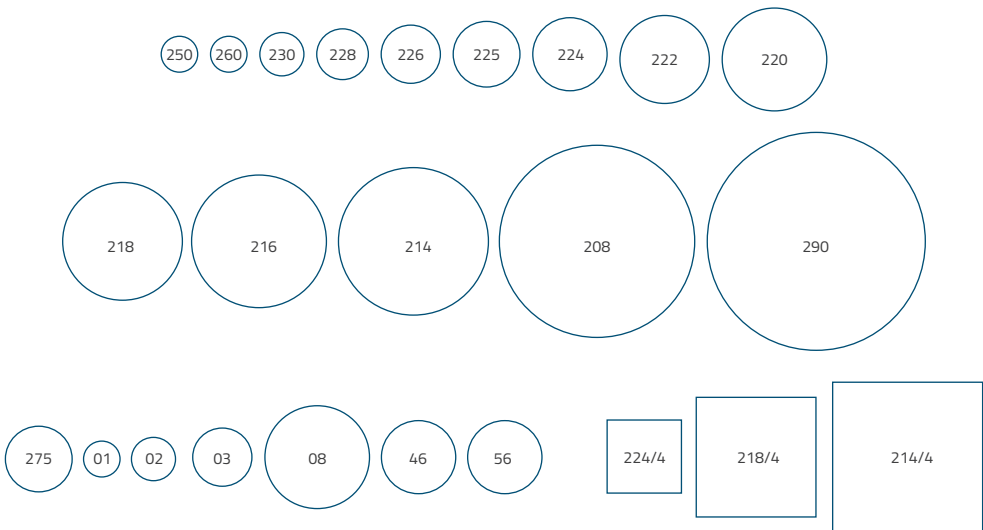

TACHAS

REFERÊNCIAS

TACHA	250	260	230	228	226	225	224	224/4	222	220	218
CABEÇA (mm)	05	05	06	07	08	09	10	10	12	14	16
PONTA (mm)	12	15	15	15	15	16	16	16	18	18	20

TACHA	218/4	216	214	214/4	208	290	01	02	03	08	46	56
CABEÇA (mm)	16	18	20	20	25	29	05	06	08	14	10	10
PONTA (mm)	20	20	20	25	25	25	15	15	15	20	15	15

TACHA PLÁSTICA	226	224	34	TACHA PINTADA	26	36	38	46	32	54
CABEÇA (mm)	08	10	12	CABEÇA (mm)	12	10	10	10	08	08
PONTA (mm)	15	15	15	PONTA (mm)	15	15	15	15	15	15

GABARITO

Ferro e Latão

Tacha Plástica

Tacha Pintada