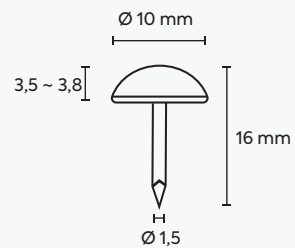

APLICAÇÕES:

Aplicação de tachas de decoração em móveis e calçados.

Peso: 1,09 kg

Tachas: para Tachadeira automática

Capacidade: 100 tachas

Pressão de trabalho: 70 à 110 psi

TACHA PARA PISTOLA AUTOMÁTICA

224/9 FOV